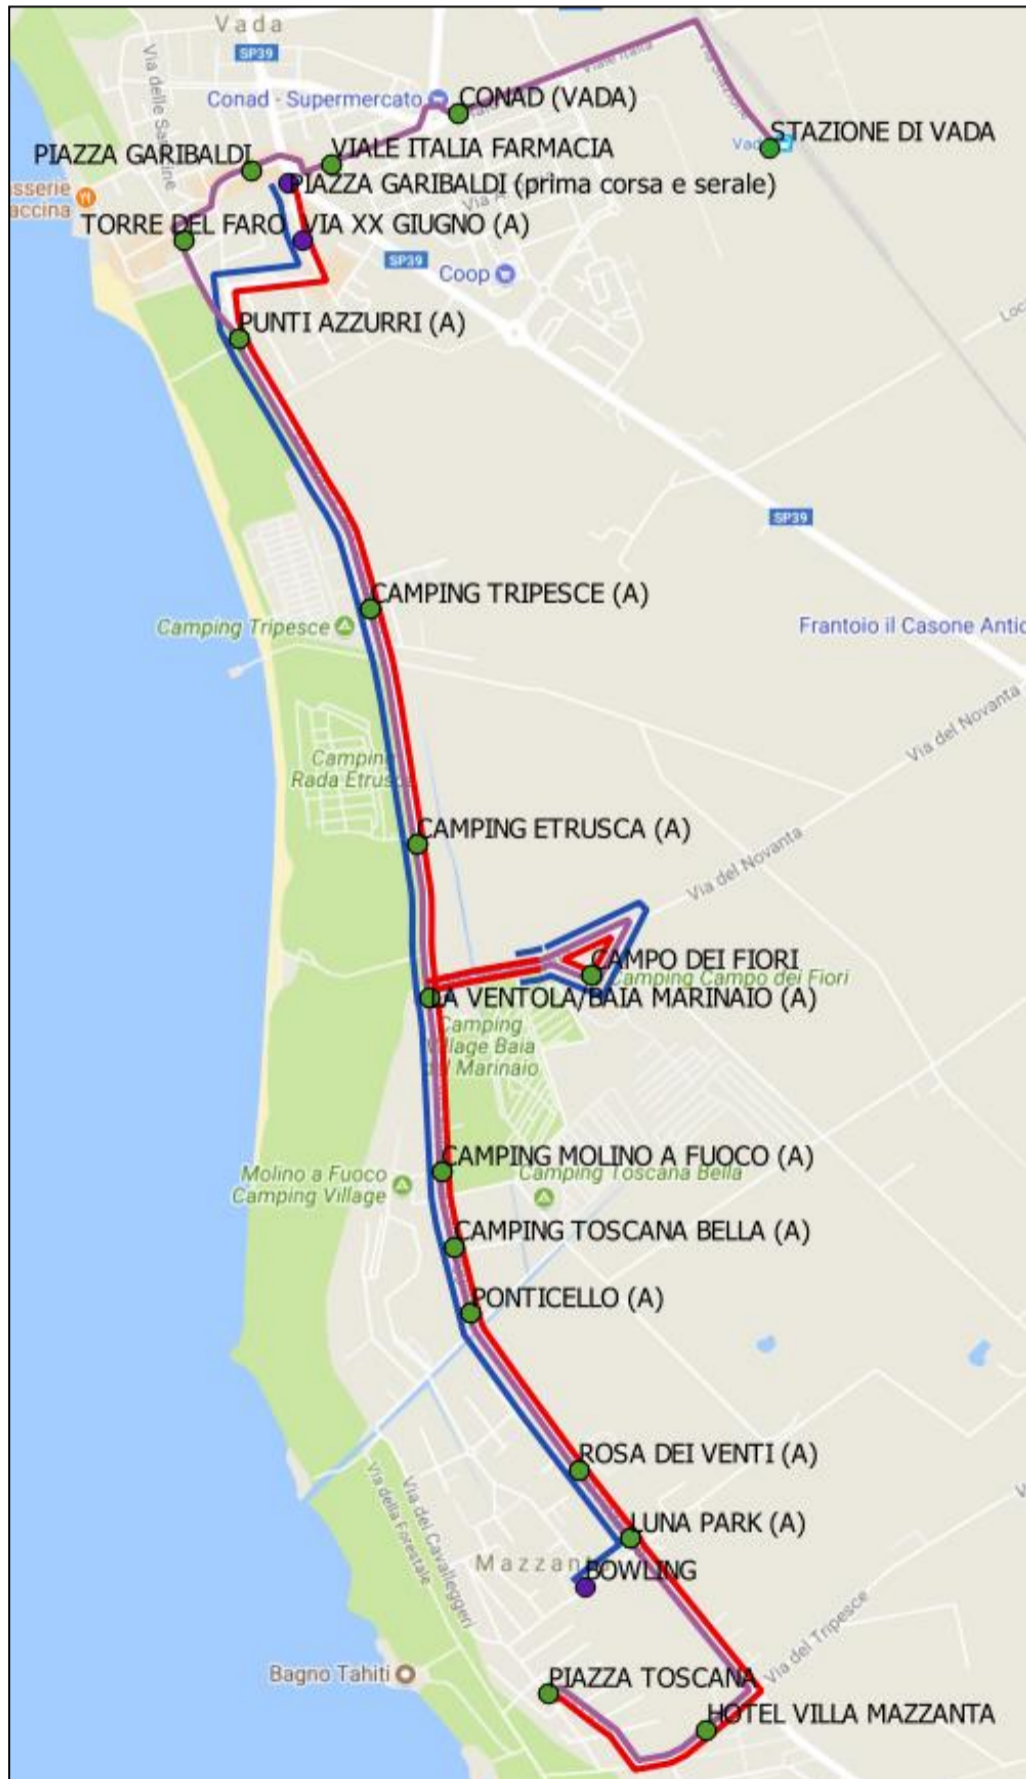

ROSIGNANO – Trenino F.S. Stazione - Vada - Mazzanta

Percorsi: F.S. Vada - Mazzanta