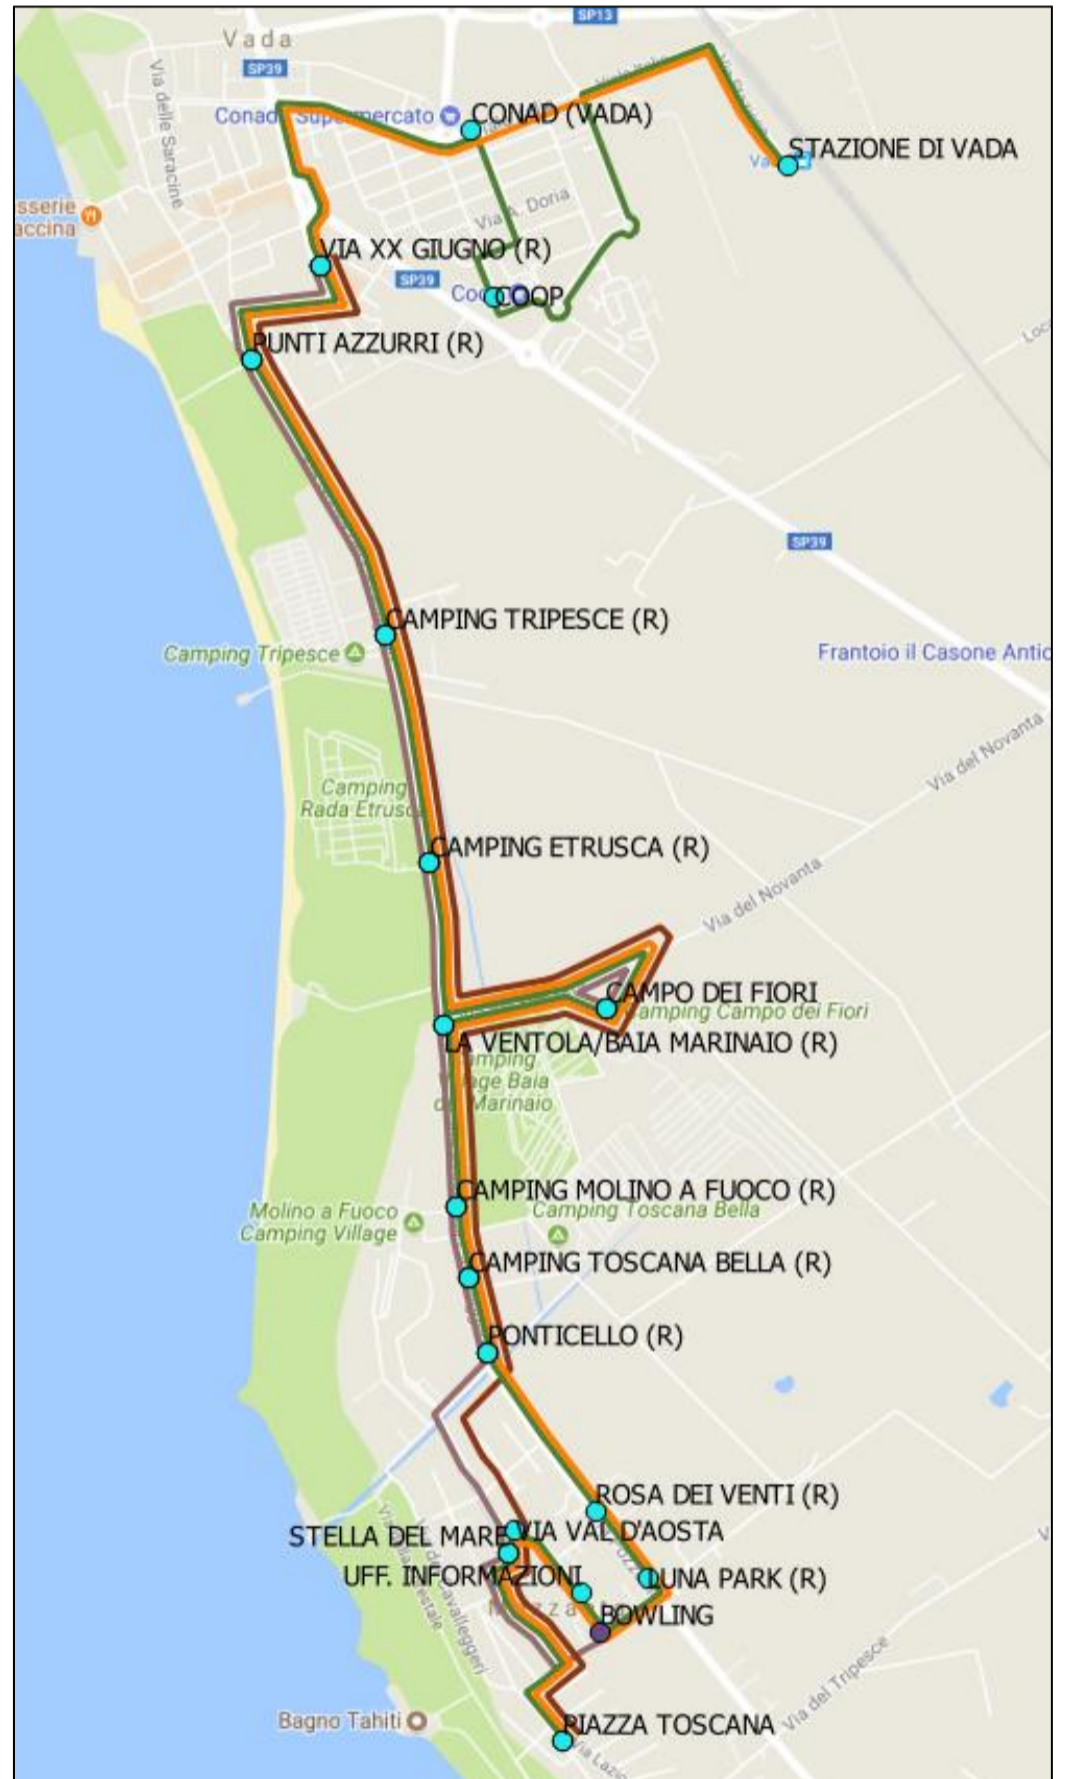

# ROSIGNANO – Trenino F.S. Stazione - Vada - Mazzanta

● Coincidenza in V. del Tripesce alle ore 09:50 con il trenino dei Campeggi di Cecina

Δ Coincidenza in V. del Tripesce alle ore 12:15 con il trenino dei Campeggi di Cecina

\* La fermata di Vada-Piazza Garibaldi, nella corsa delle 07:19 e nelle corse serali (dalle ore 21.00 in poi), è situata al centro della Piazza

# ROSIGNANO – Trenino F.S. Stazione - Vada - Spiagge Bianche