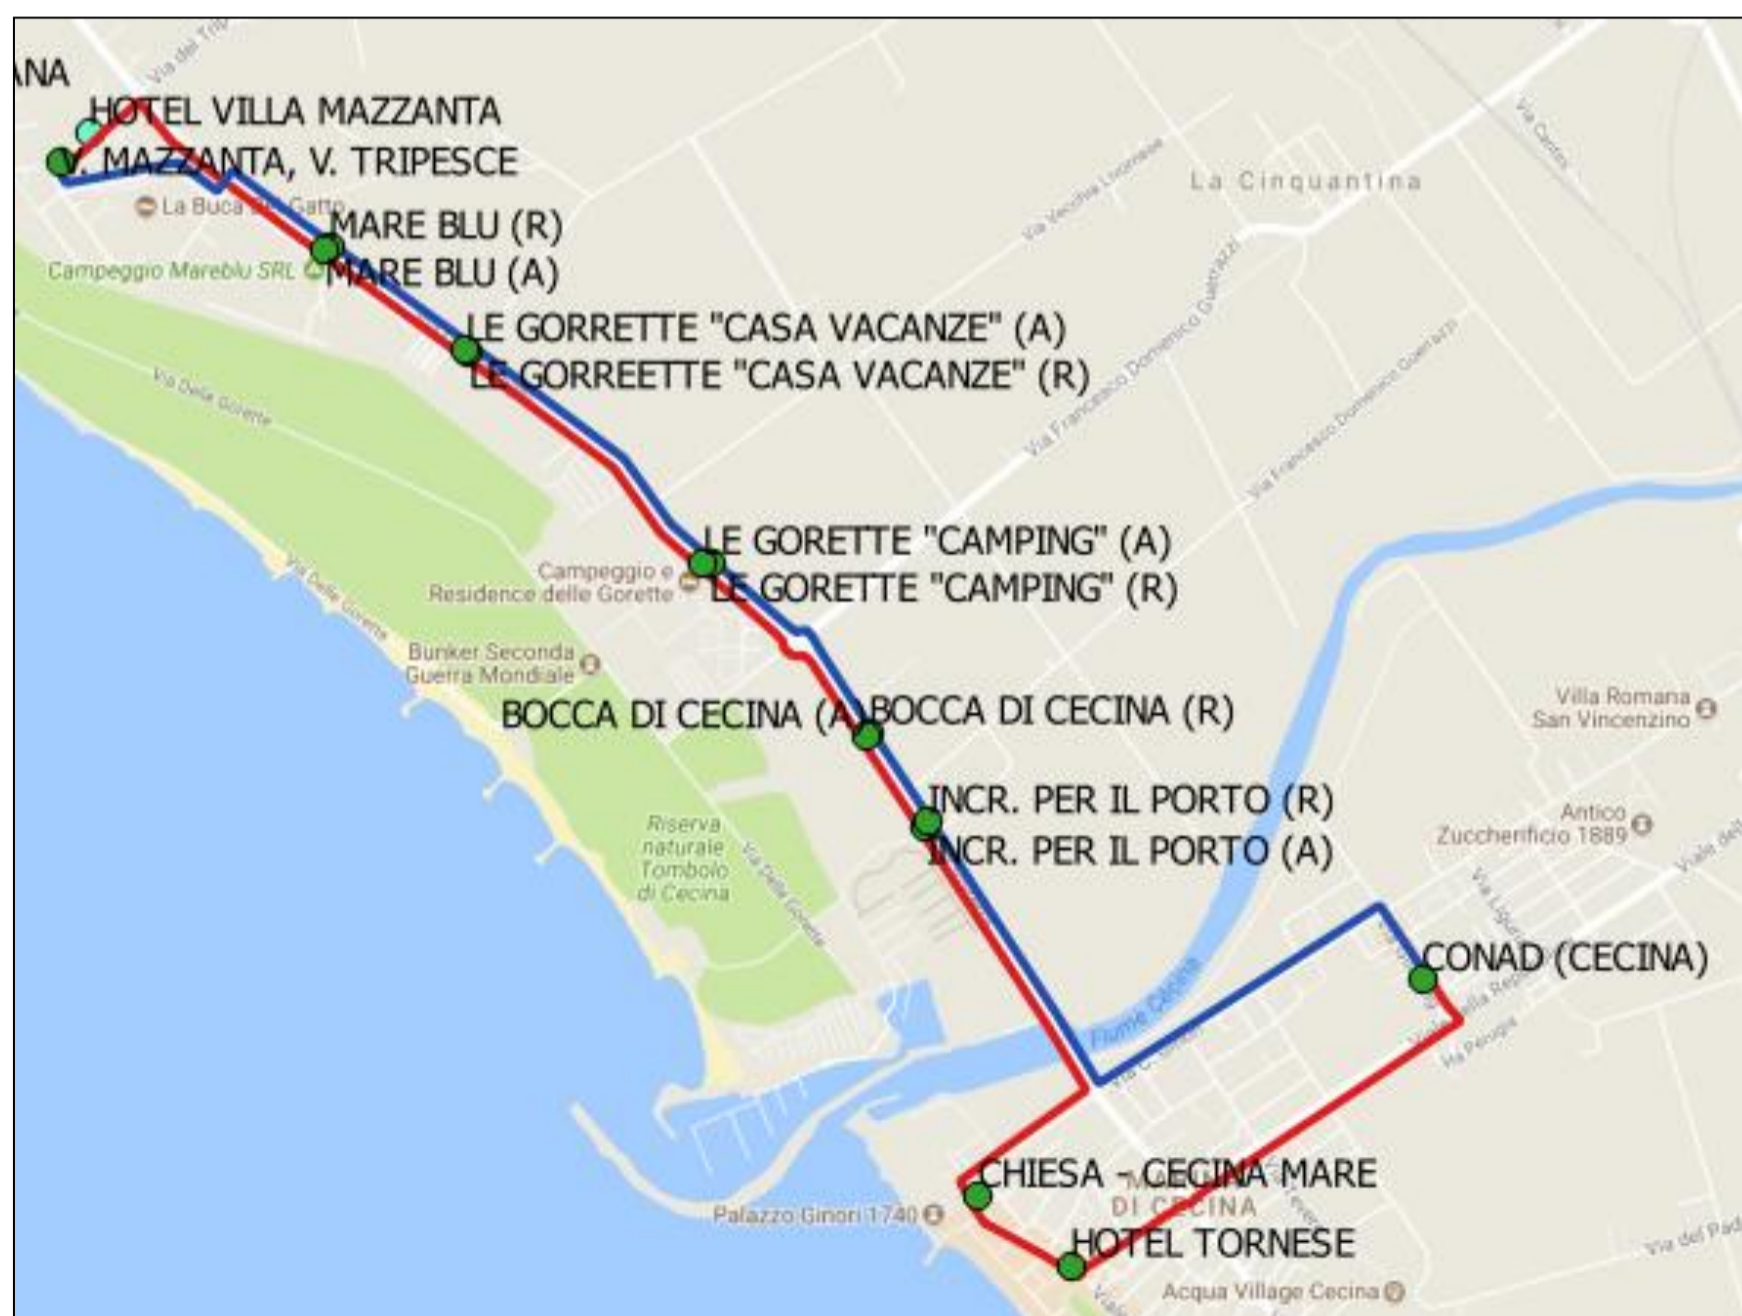

# CECINA – Trenino dei campeggi

Tutti i giorni escluso martedì				
Fermata				
V. della Mazzanta, V. del Tripesce	08:50	09:50	11:10	12:15
Mare Blu	08:53	09:53	11:13	12:18
Le Gorette "Casa vacanze"	08:55	09:55	11:15	12:20
Le Gorette "Camping"	08:59	09:59	11:19	12:24
Bocca di Cecina	09:03	10:03	11:23	12:28
Incr. Porto di Cecina	09:04	10:04	11:24	12:29
Chiesa - Cecina Mare	09:08	10:08	11:28	12:33
Hotel Tornese	09:11	10:11	11:31	12:36
Conad	09:16	10:16	11:36	12:41
Incr. Porto di Cecina	09:21	10:21	11:41	12:46
Bocca di Cecina	09:22	10:22	11:42	12:47
Le Gorette "Camping"	09:26	10:26	11:46	12:51
Le Gorette "Casa vacanze"	09:30	10:30	11:50	12:55
Mare Blu	09:32	10:32	11:52	12:57
V. della Mazzanta, V. del Tripesce	<b>09:36 ●</b>	10:36	<b>11:56 Δ</b>	13:01

● Coincidenza in V. del Tripesce alle ore 09:43 con il trenino per Vada

Δ Coincidenza in V. del Tripesce alle ore 12:07 con il trenino per Vada

# CECINA – Trenino dei campeggi

<b>Martedì</b>			
<b>Fermata</b>			
V. della Mazzanta, V. del Tripesce	08:45	09:55	10:50
Mare Blu	08:48	09:58	10:53
Le Gorette "Casa vacanze"	08:50	10:00	10:55
Le Gorette "Camping"	08:54	10:04	10:59
Bocca di Cecina	08:58	10:08	11:03
Incr. Porto di Cecina	08:59	10:09	11:04
Chiesa - Cecina Mare	09:03	10:13	11:08
Cecina p.zza Libertà	09:15	10:25	11:20
Cecina p.zza Libertà	11:25	12:20	13:10
Incr. Porto di Cecina	11:37	12:32	13:22
Bocca di Cecina	11:38	12:33	13:23
Le Gorette "Camping"	11:42	12:37	13:27
Le Gorette "Casa vacanze"	11:46	12:41	13:31
Mare Blu	11:48	12:43	13:33
V. della Mazzanta, V. del Tripesce	11:52	12:47	13:37

# CECINA – Trenino dei campeggi