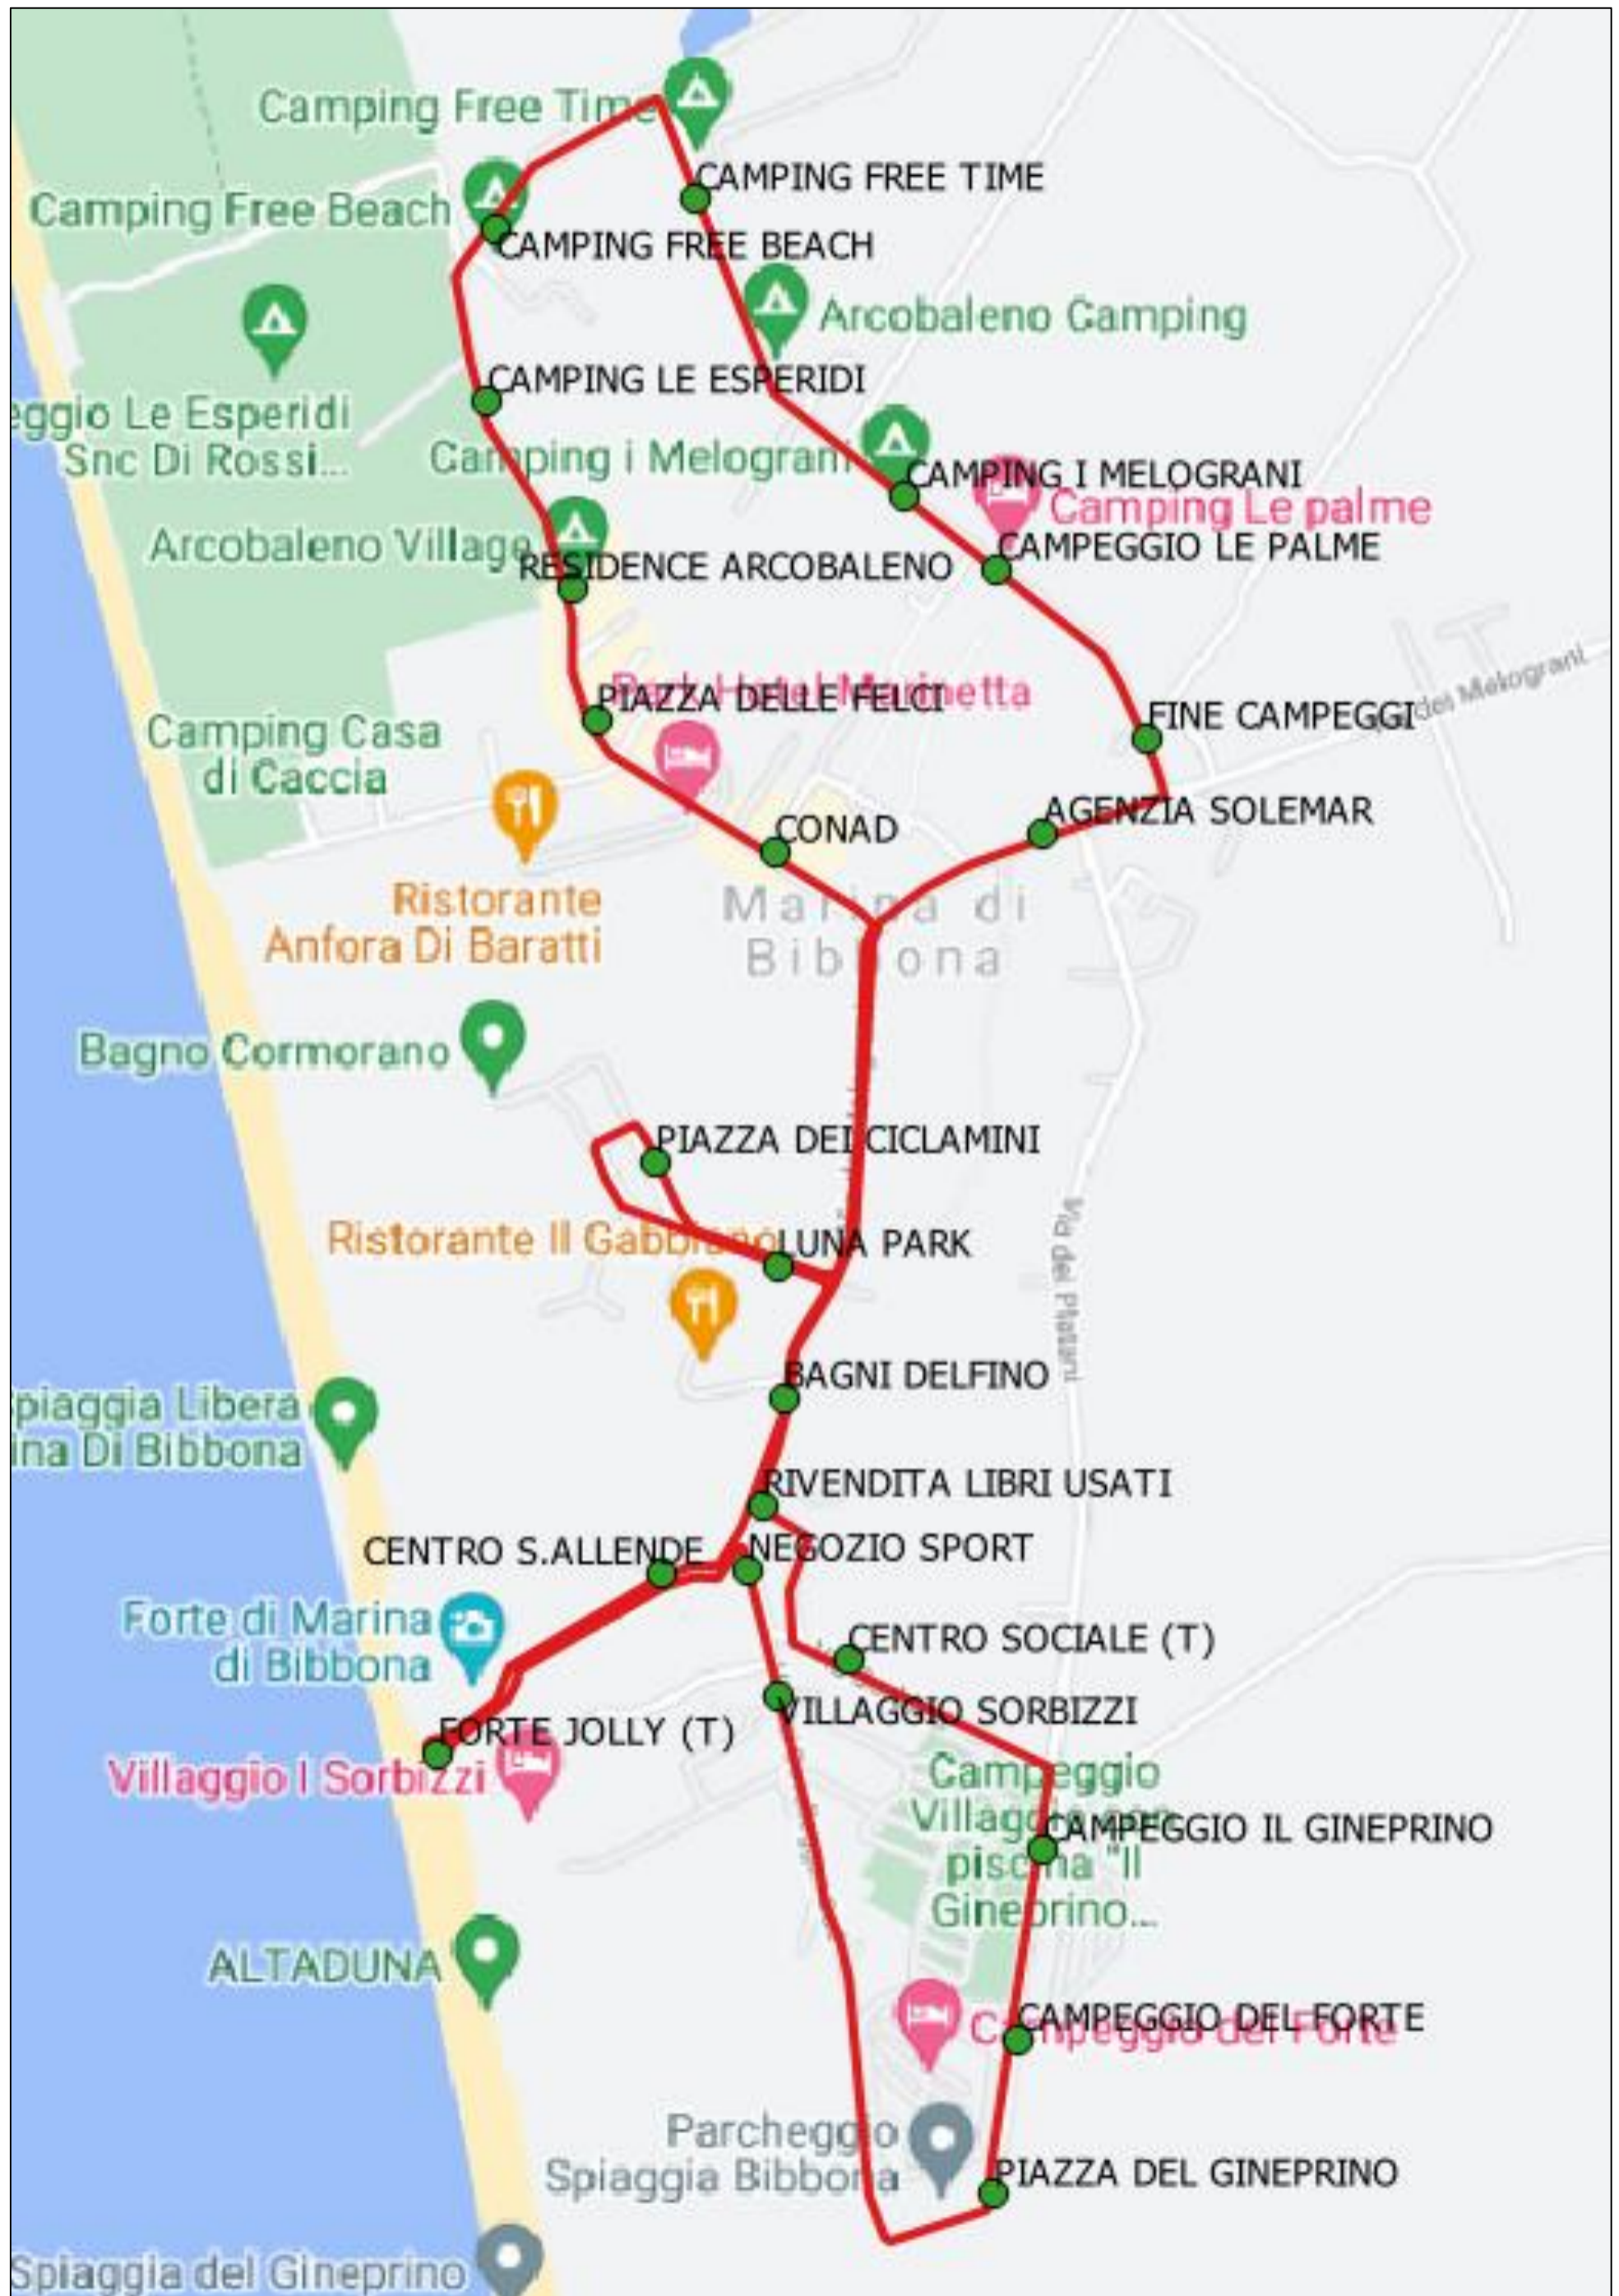

BIBBONA – Trenino di Marina